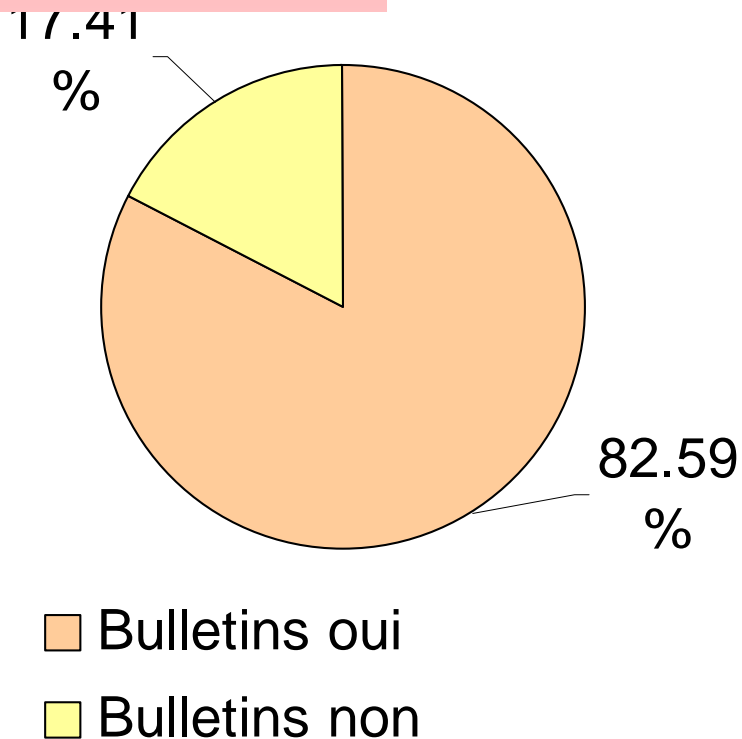

Commune Saint-Jean

| | |
|--------------------|---------------|
| Bulletins rentrés | 166 |
| Bulletins blancs | 2 |
| Bulletins nuls | 0 |
| Bulletins valables | 164 |
| Bulletins oui | 104 |
| Bulletins non | 60 |
| Participation | 87.37% |

■ Bulletins oui
■ Bulletins non

Commune Saint-Luc

| | |
|--------------------|---------------|
| Bulletins rentrés | 204 |
| Bulletins blancs | 0 |
| Bulletins nuls | 1 |
| Bulletins valables | 203 |
| Bulletins oui | 175 |
| Bulletins non | 27 |
| Participation | 81.27% |

Commune Vissoie

| | |
|--------------------|------------|
| Bulletins rentrés | 273 |
| Bulletins blancs | 3 |
| Bulletins nuls | 0 |
| Bulletins valables | 270 |
| Bulletins oui | 223 |
| Bulletins non | 47 |
| Participation | 86.12% |