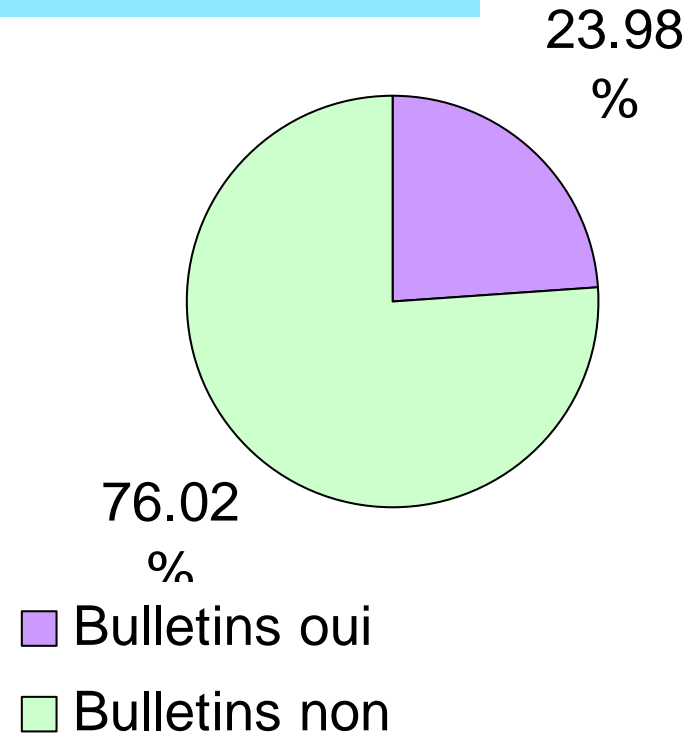

Bourgeoisie Saint-Jean

| | |
|--------------------|---------------|
| Bulletins rentrés | 81 |
| Bulletins blancs | 1 |
| Bulletins nuls | 0 |
| Bulletins valables | 80 |
| Bulletins oui | 5 |
| Bulletins non | 75 |
| Participation | 85.26% |

 Bulletins oui

 Bulletins non

Bourgeoisie Saint-Luc

| | |
|--------------------|--------|
| Bulletins rentrés | 80 |
| Bulletins blancs | 2 |
| Bulletins nuls | 1 |
| Bulletins valables | 77 |
| Bulletins oui | 15 |
| Bulletins non | 62 |
| Participation | 85.11% |

Bourgeoisie Vissoie

| | |
|--------------------|---------------|
| Bulletins rentrés | 171 |
| Bulletins blancs | 0 |
| Bulletins nuls | 0 |
| Bulletins valables | 171 |
| Bulletins oui | 41 |
| Bulletins non | 130 |
| Participation | 87.24% |

Commune Ayer

| | |
|--------------------|---------------|
| Bulletins rentrés | 458 |
| Bulletins blancs | 3 |
| Bulletins nuls | 5 |
| Bulletins valables | 450 |
| Bulletins oui | 261 |
| Bulletins non | 189 |
| Participation | 87.91% |