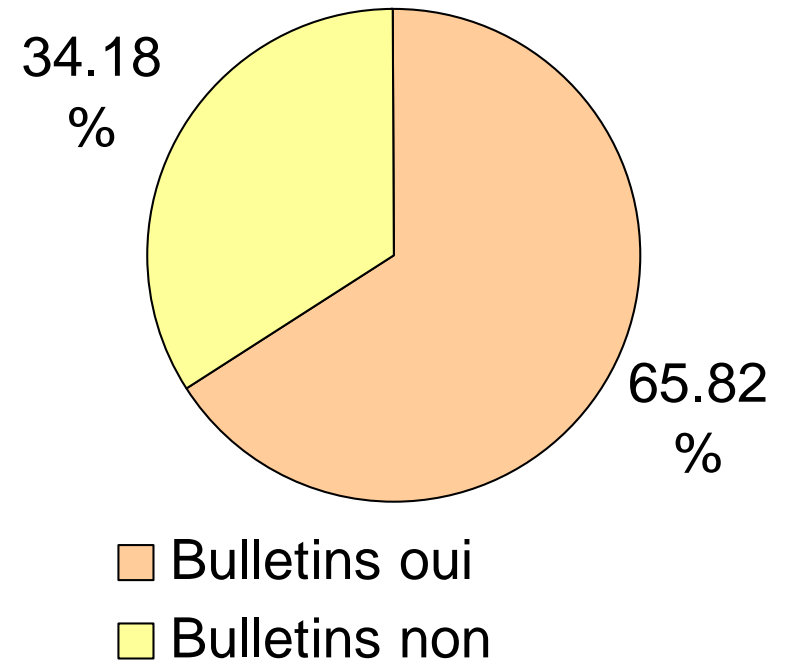

Commune Grimentz

Bulletins rentrés	278
Bulletins blancs	1
Bulletins nuls	2
Bulletins valables	275
Bulletins oui	181
Bulletins non	94
Participation	92.98%