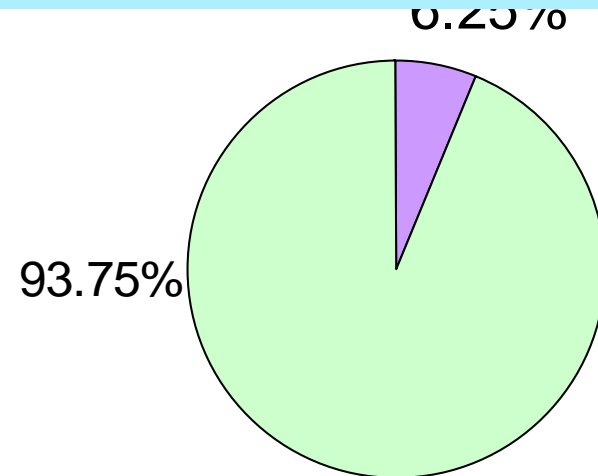

Résultats

Votations du 26.11.06

Bourgeoisie Ayer

20.59
%

79.41
%

Bulletins oui

Bulletins non

| | |
|--------------------|--------|
| Bulletins rentrés | 205 |
| Bulletins blancs | 0 |
| Bulletins nuls | 1 |
| Bulletins valables | 204 |
| Bulletins oui | 42 |
| Bulletins non | 162 |
| Participation | 82.00% |

Bourgeoisie Chandolin

| | |
|--------------------|--------|
| Bulletins rentrés | 54 |
| Bulletins blancs | 0 |
| Bulletins nuls | 0 |
| Bulletins valables | 54 |
| Bulletins oui | 6 |
| Bulletins non | 48 |
| Participation | 80.60% |

Bourgeoisie Grimentz

| | |
|--------------------|---------------|
| Bulletins rentrés | 152 |
| Bulletins blancs | 1 |
| Bulletins nuls | 1 |
| Bulletins valables | 150 |
| Bulletins oui | 14 |
| Bulletins non | 136 |
| Participation | 91.02% |

Bourgeoisie Saint-Jean

| | |
|--------------------|---------------|
| Bulletins rentrés | 81 |
| Bulletins blancs | 1 |
| Bulletins nuls | 0 |
| Bulletins valables | 80 |
| Bulletins oui | 5 |
| Bulletins non | 75 |
| Participation | 85.26% |