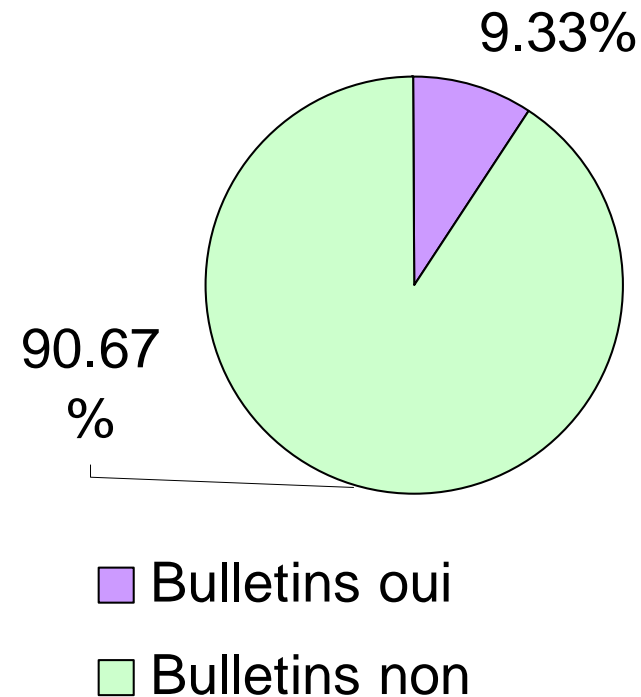

Résultats

Votations du 26.11.06

Bourgeoisie Ayer

20.59
%

79.41
%

Bulletins oui

Bulletins non

| | |
|--------------------|--------|
| Bulletins rentrés | 205 |
| Bulletins blancs | 0 |
| Bulletins nuls | 1 |
| Bulletins valables | 204 |
| Bulletins oui | 42 |
| Bulletins non | 162 |
| Participation | 82.00% |

Bourgeoisie Chandolin

| | |
|--------------------|--------|
| Bulletins rentrés | 54 |
| Bulletins blancs | 0 |
| Bulletins nuls | 0 |
| Bulletins valables | 54 |
| Bulletins oui | 6 |
| Bulletins non | 48 |
| Participation | 80.60% |

Bourgeoisie Grimentz

| | |
|--------------------|---------------|
| Bulletins rentrés | 152 |
| Bulletins blancs | 1 |
| Bulletins nuls | 1 |
| Bulletins valables | 150 |
| Bulletins oui | 14 |
| Bulletins non | 136 |
| Participation | 91.02% |