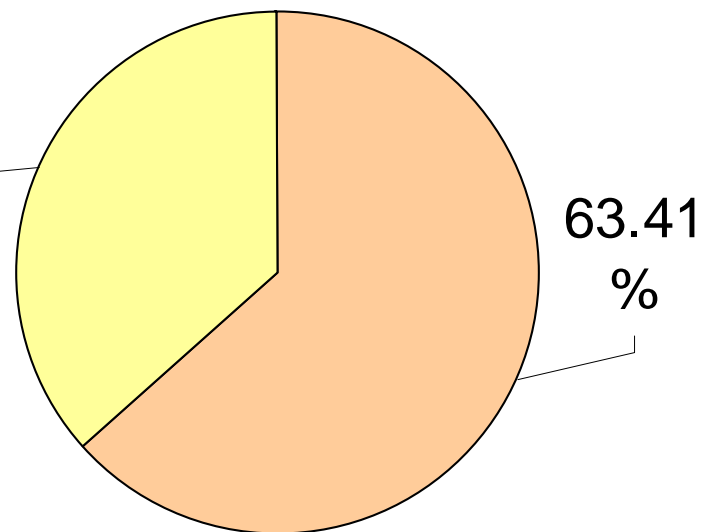

Commune Grimentz

| | |
|--------------------|------------|
| Bulletins rentrés | 278 |
| Bulletins blancs | 1 |
| Bulletins nuls | 2 |
| Bulletins valables | 275 |
| Bulletins oui | 181 |
| Bulletins non | 94 |
| Participation | 92.98% |

Commune Saint-Jean

| | |
|--------------------|---------------|
| Bulletins rentrés | 166 |
| Bulletins blancs | 2 |
| Bulletins nuls | 0 |
| Bulletins valables | 164 |
| Bulletins oui | 104 |
| Bulletins non | 60 |
| Participation | 87.37% |