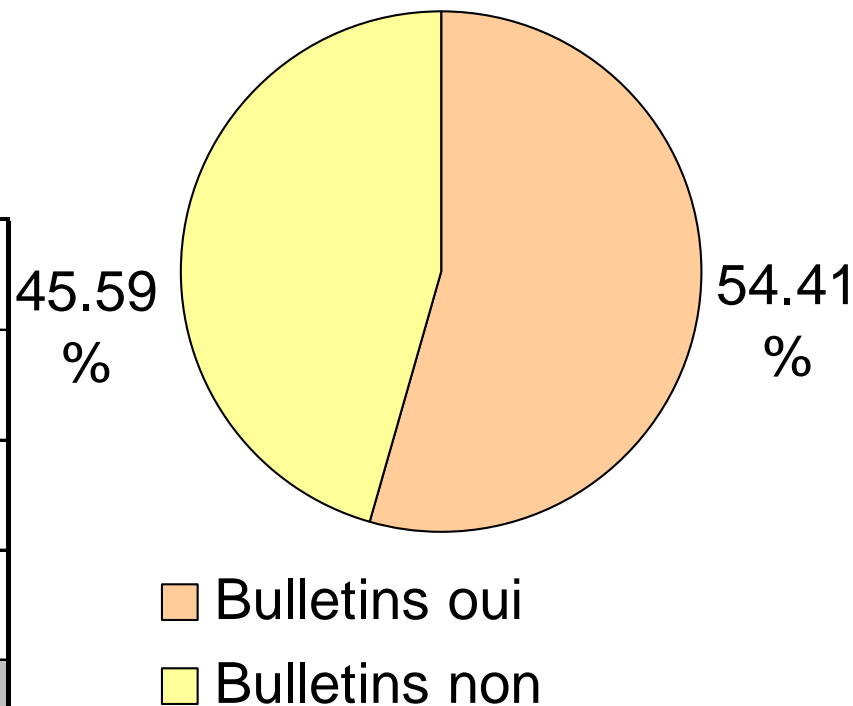

Commune Chandolin

Bulletins rentrés	72
Bulletins blancs	0
Bulletins nuls	4
Bulletins valables	68
Bulletins oui	37
Bulletins non	31
Participation	90.00%