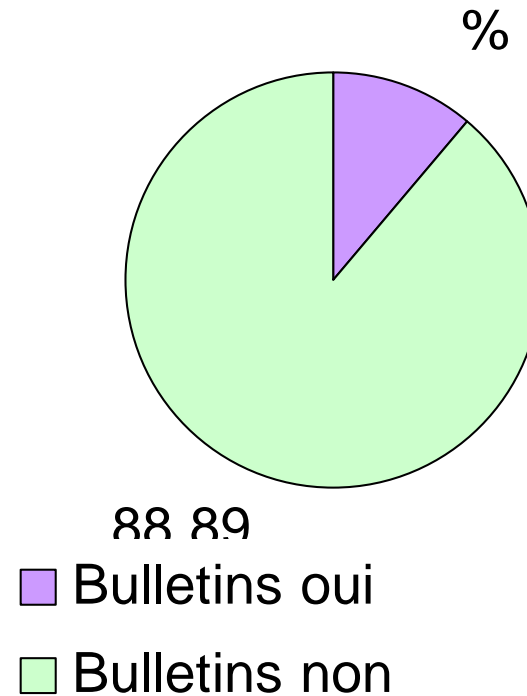

Résultats

Votations du 26.11.06

Bourgeoisie Ayer

20.59
%

79.41
%

Bulletins oui

Bulletins non

| | |
|--------------------|--------|
| Bulletins rentrés | 205 |
| Bulletins blancs | 0 |
| Bulletins nuls | 1 |
| Bulletins valables | 204 |
| Bulletins oui | 42 |
| Bulletins non | 162 |
| Participation | 82.00% |

Bourgeoisie Chandolin

| | |
|--------------------|--------|
| Bulletins rentrés | 54 |
| Bulletins blancs | 0 |
| Bulletins nuls | 0 |
| Bulletins valables | 54 |
| Bulletins oui | 6 |
| Bulletins non | 48 |
| Participation | 80.60% |