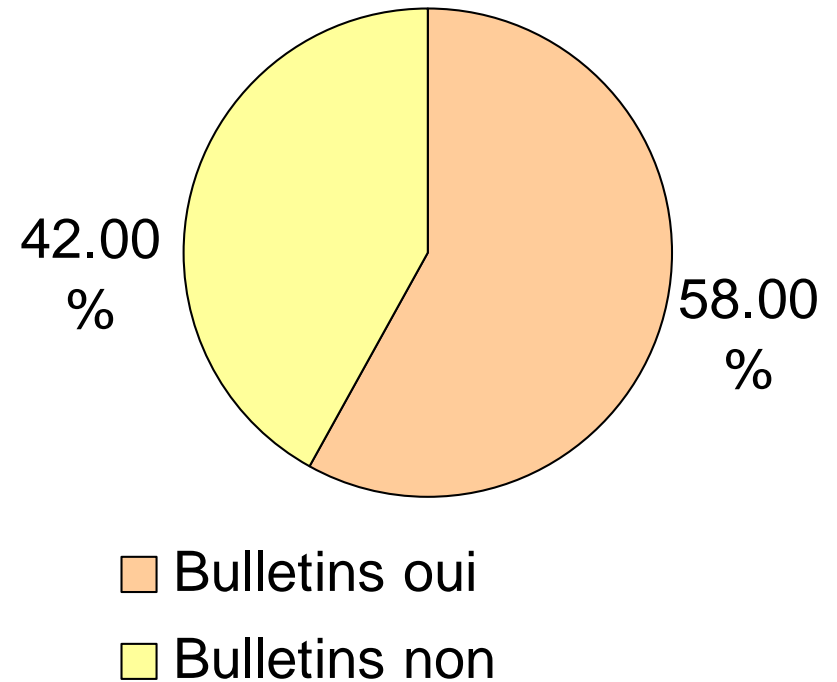

 Bulletins oui

 Bulletins non

Bourgeoisie Saint-Luc

| | |
|--------------------|--------|
| Bulletins rentrés | 80 |
| Bulletins blancs | 2 |
| Bulletins nuls | 1 |
| Bulletins valables | 77 |
| Bulletins oui | 15 |
| Bulletins non | 62 |
| Participation | 85.11% |

Bourgeoisie Vissoie

| | |
|--------------------|---------------|
| Bulletins rentrés | 171 |
| Bulletins blancs | 0 |
| Bulletins nuls | 0 |
| Bulletins valables | 171 |
| Bulletins oui | 41 |
| Bulletins non | 130 |
| Participation | 87.24% |

Commune Ayer

| | |
|--------------------|---------------|
| Bulletins rentrés | 458 |
| Bulletins blancs | 3 |
| Bulletins nuls | 5 |
| Bulletins valables | 450 |
| Bulletins oui | 261 |
| Bulletins non | 189 |
| Participation | 87.91% |