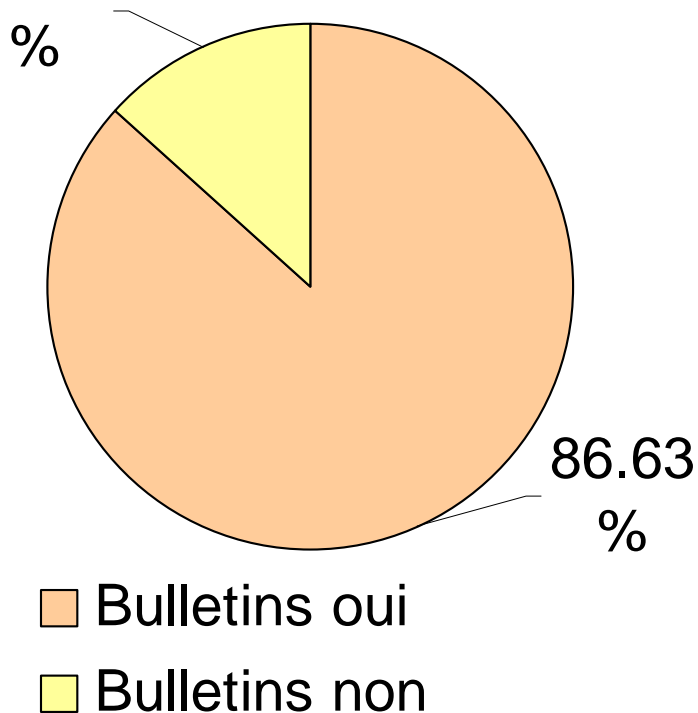

Commune Saint-Jean

| | |
|--------------------|---------------|
| Bulletins rentrés | 166 |
| Bulletins blancs | 2 |
| Bulletins nuls | 0 |
| Bulletins valables | 164 |
| Bulletins oui | 104 |
| Bulletins non | 60 |
| Participation | 87.37% |

■ Bulletins oui
■ Bulletins non

Commune Saint-Luc

| | |
|--------------------|---------------|
| Bulletins rentrés | 204 |
| Bulletins blancs | 0 |
| Bulletins nuls | 1 |
| Bulletins valables | 203 |
| Bulletins oui | 175 |
| Bulletins non | 27 |
| Participation | 81.27% |